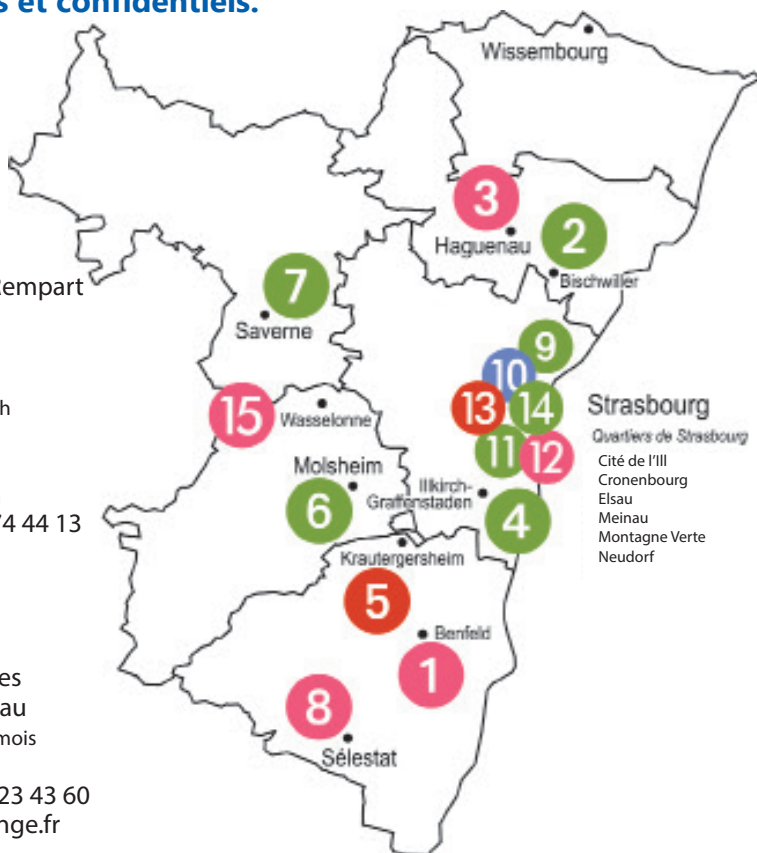

Bischwiller

- 2** CSF
Maison des services
48 rue Clémenceau
les 2^e et 4^e jeudis du mois
de 14 h à 16 h
téléphone 03 88 23 43 60
conso.csf67@orange.fr

Ernolsheim sur Bruche

- 5** Familles rurales
4, rue des Faisans
sur rendez-vous
téléphone 03 88 29 20 29
famillesrurales.afri@gmail.com

Haguenau

- 3** AGF
Espace association,
place Robert Schumann
sur rendez-vous
du lundi au vendredi de 9 h à 11 h
téléphone 03 88 93 32 40
haguenau@agf67.fr

Ostwald

- 4** CSF
11 rue du Séminaire
sur rendez-vous
téléphone 03 88 23 43 60
conso.csf67@orange.fr

Molsheim

- 6** CSF
Maison Streicher
3 rue Streicher
2^e et 4^e lundis du mois
de 9 h à 11 h
téléphone 06 04 47 09 24
conso.csf67@orange.fr

15 points d'accueil
dans le Bas-Rhin

Saverne

- 7** CSF
Uniquement sur rendez-vous
téléphone 03 88 23 43 60
conso.csf67@orange.fr